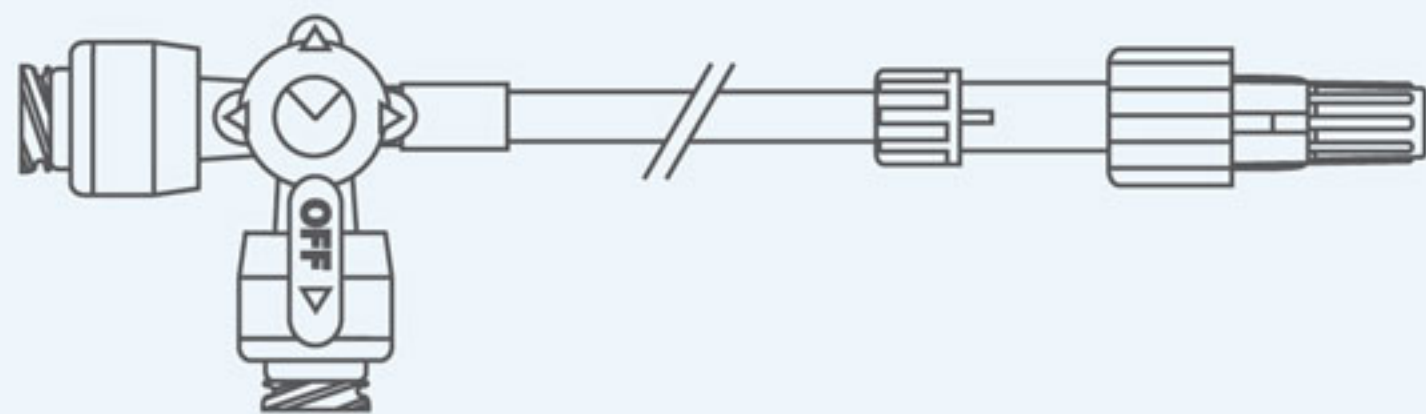

Extensor com Torneira Valvulada Marvelous

Alto Fluxo Com Mínimo Volume Residual

Diferente das torneiras convencionais, a Marvelous possui canal de alto fluxo especial que permite limpeza automática do volume interno da válvula quando em fluxo contínuo, possibilitando volume residual próximo de zero.

Registro ANVISA 10216830045

Características:

- Sistema fechado;
- Conexão Needle Free;
- Látex free;
- Resistente a Lipídios;
- Luer Lock macho rotativo;
- Extensor Kink-resistente;
- Alto fluxo (12 L/h).