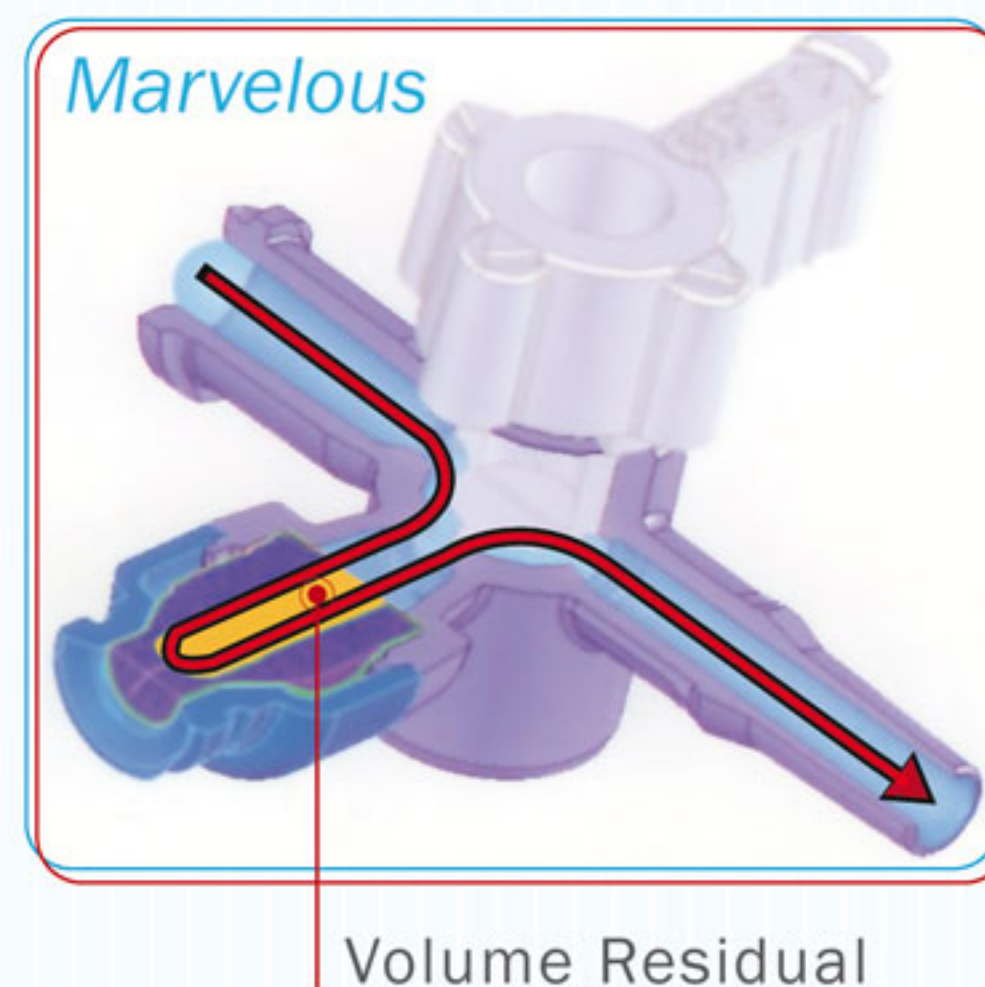

Extensor com Torneira Valvulada Marvelous

Alto Fluxo Com Mínimo Volume Residual

Diferente das torneiras convencionais, a Marvelous possui canal de alto fluxo especial que permite limpeza automática do volume interno da válvula quando em fluxo contínuo, possibilitando volume residual próximo de zero.

Registro ANVISA 10216830045

Características:

- Sistema fechado;
- Conexão Needle Free;
- Látex free;
- Resistente a Lipídios;
- Luer Lock macho rotativo;
- Extensor Kink-resistente;
- Alto fluxo (12 L/h).