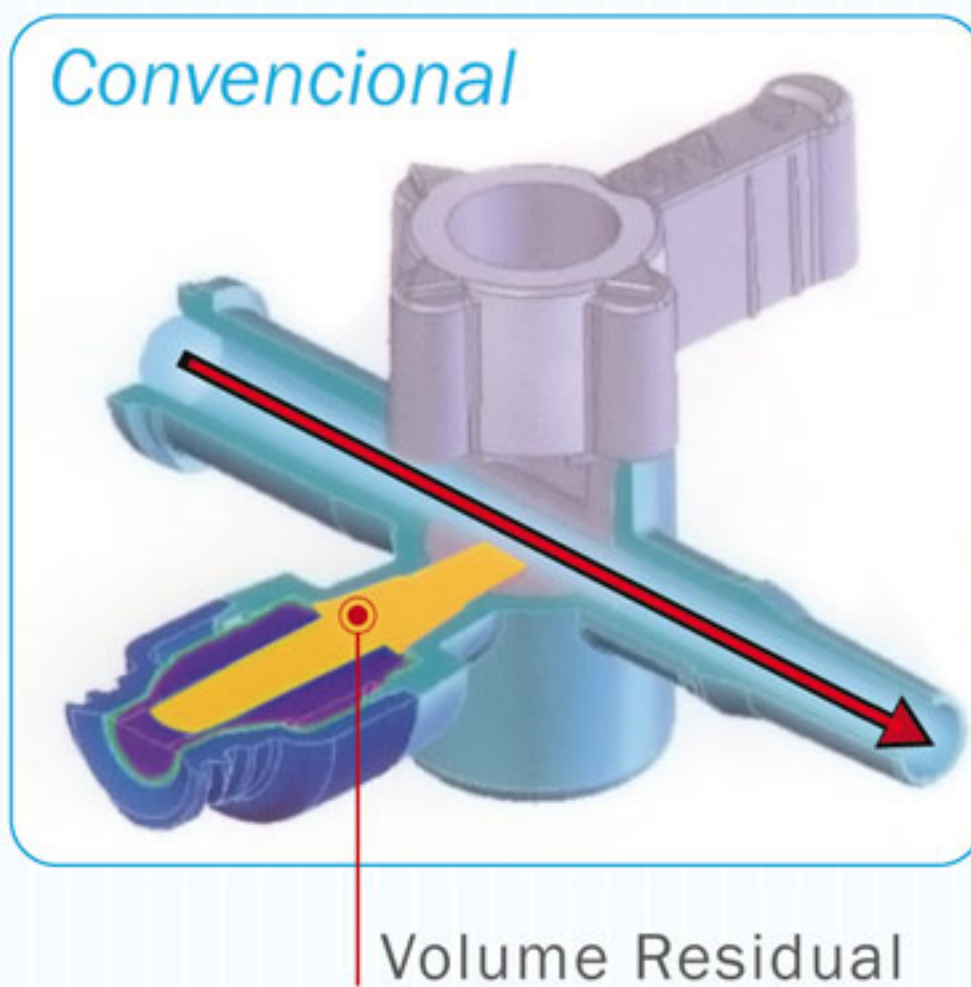

Extensor com Torneira Valvulada Marvelous

Alto Fluxo Com Mínimo Volume Residual

Diferente das torneiras convencionais, a Marvelous possui canal de alto fluxo especial que permite limpeza automática do volume interno da válvula quando em fluxo contínuo, possibilitando volume residual próximo de zero.

Registro ANVISA 10216830045

Características:

- Sistema fechado;
- Conexão Needle Free;
- Látex free;
- Resistente a Lipídios;
- Luer Lock macho rotativo;
- Extensor Kink-resistente;
- Alto fluxo (12 L/h).